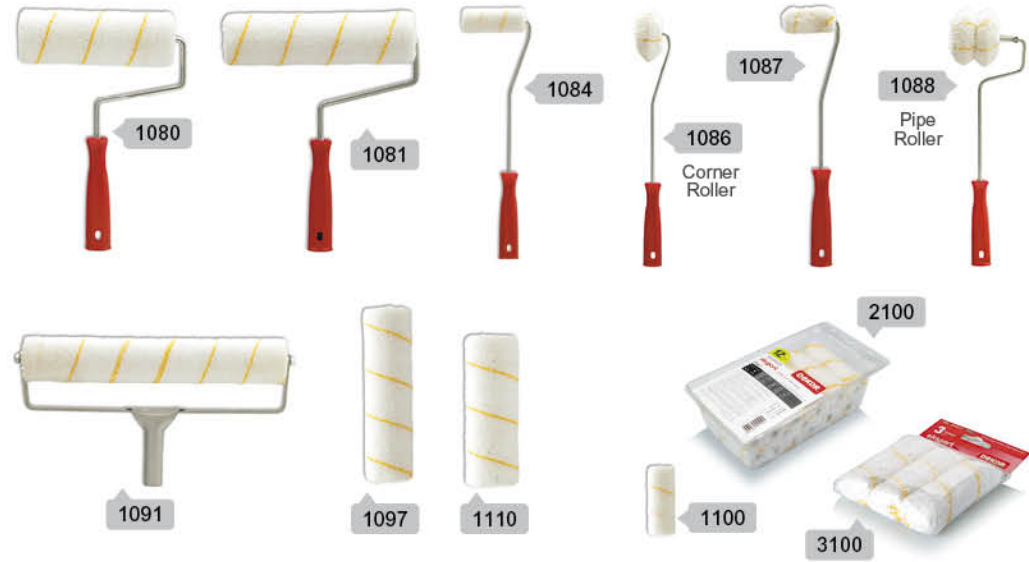

عدّة دهان

Eksport Roller
رول قطن لجميع الإستعمالات

٠ - ٢٥ - ٢٣ - ١٠ - ٦ سم