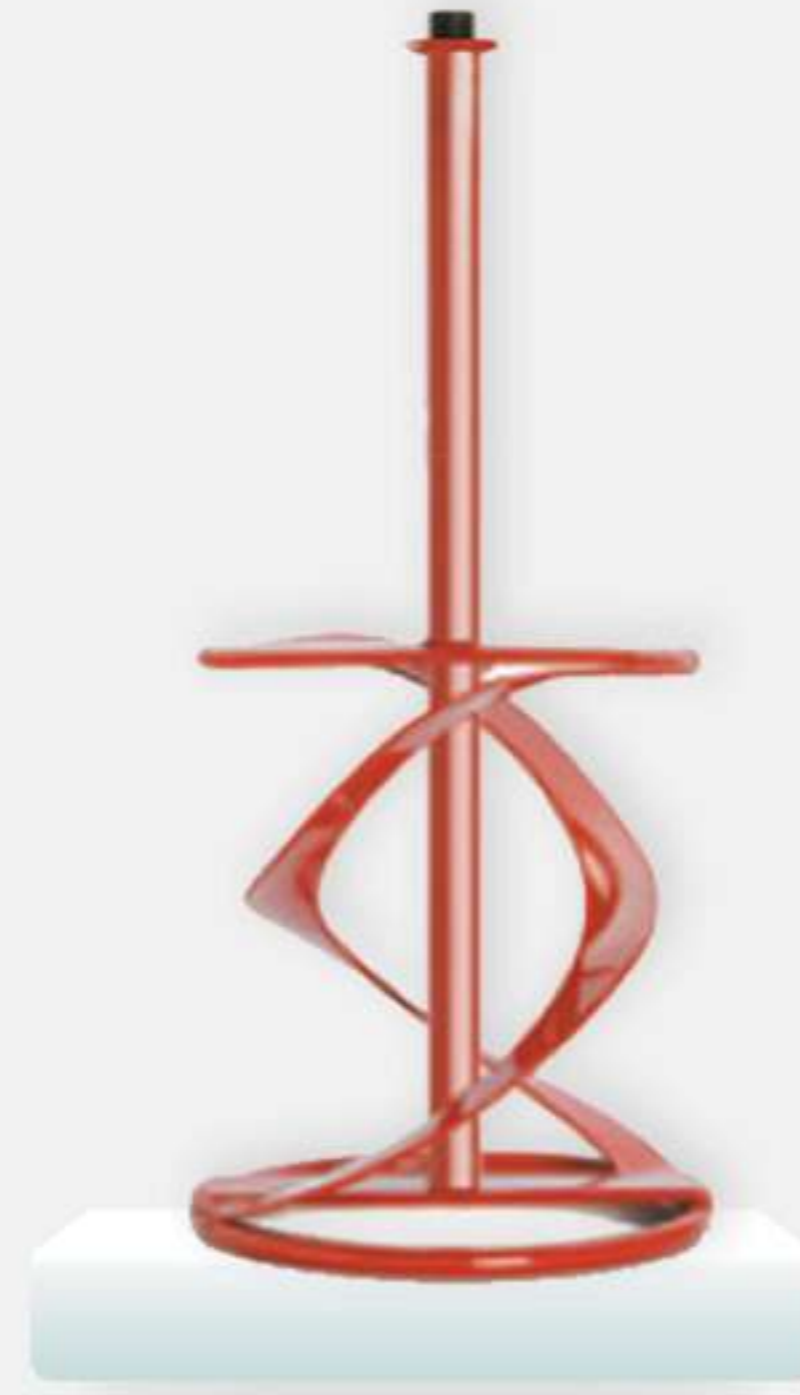

عدة دهان
Paint Accessories

مشحاف
Scrapers

7

عدة زينة
Decorative
Accessories

PAINT ACCESSORIES

عدة دهان

عدة إيبوكسي
Epoxy Products

خلاط
Mixers

عدة حف
Sanders

Tinol PAINTS

STAND THE TEST OF TIME

دهانات تينول

- طلاءات مانعة للنش
- دهانات للديكور
- طلاءات أرض وتخطيط الطرق والمطارات
- دهانات مائية وزيتية للأبنية والإستعمالات الخاصة
- دهانات صناعية وبحرية وإستعمالات قاسية